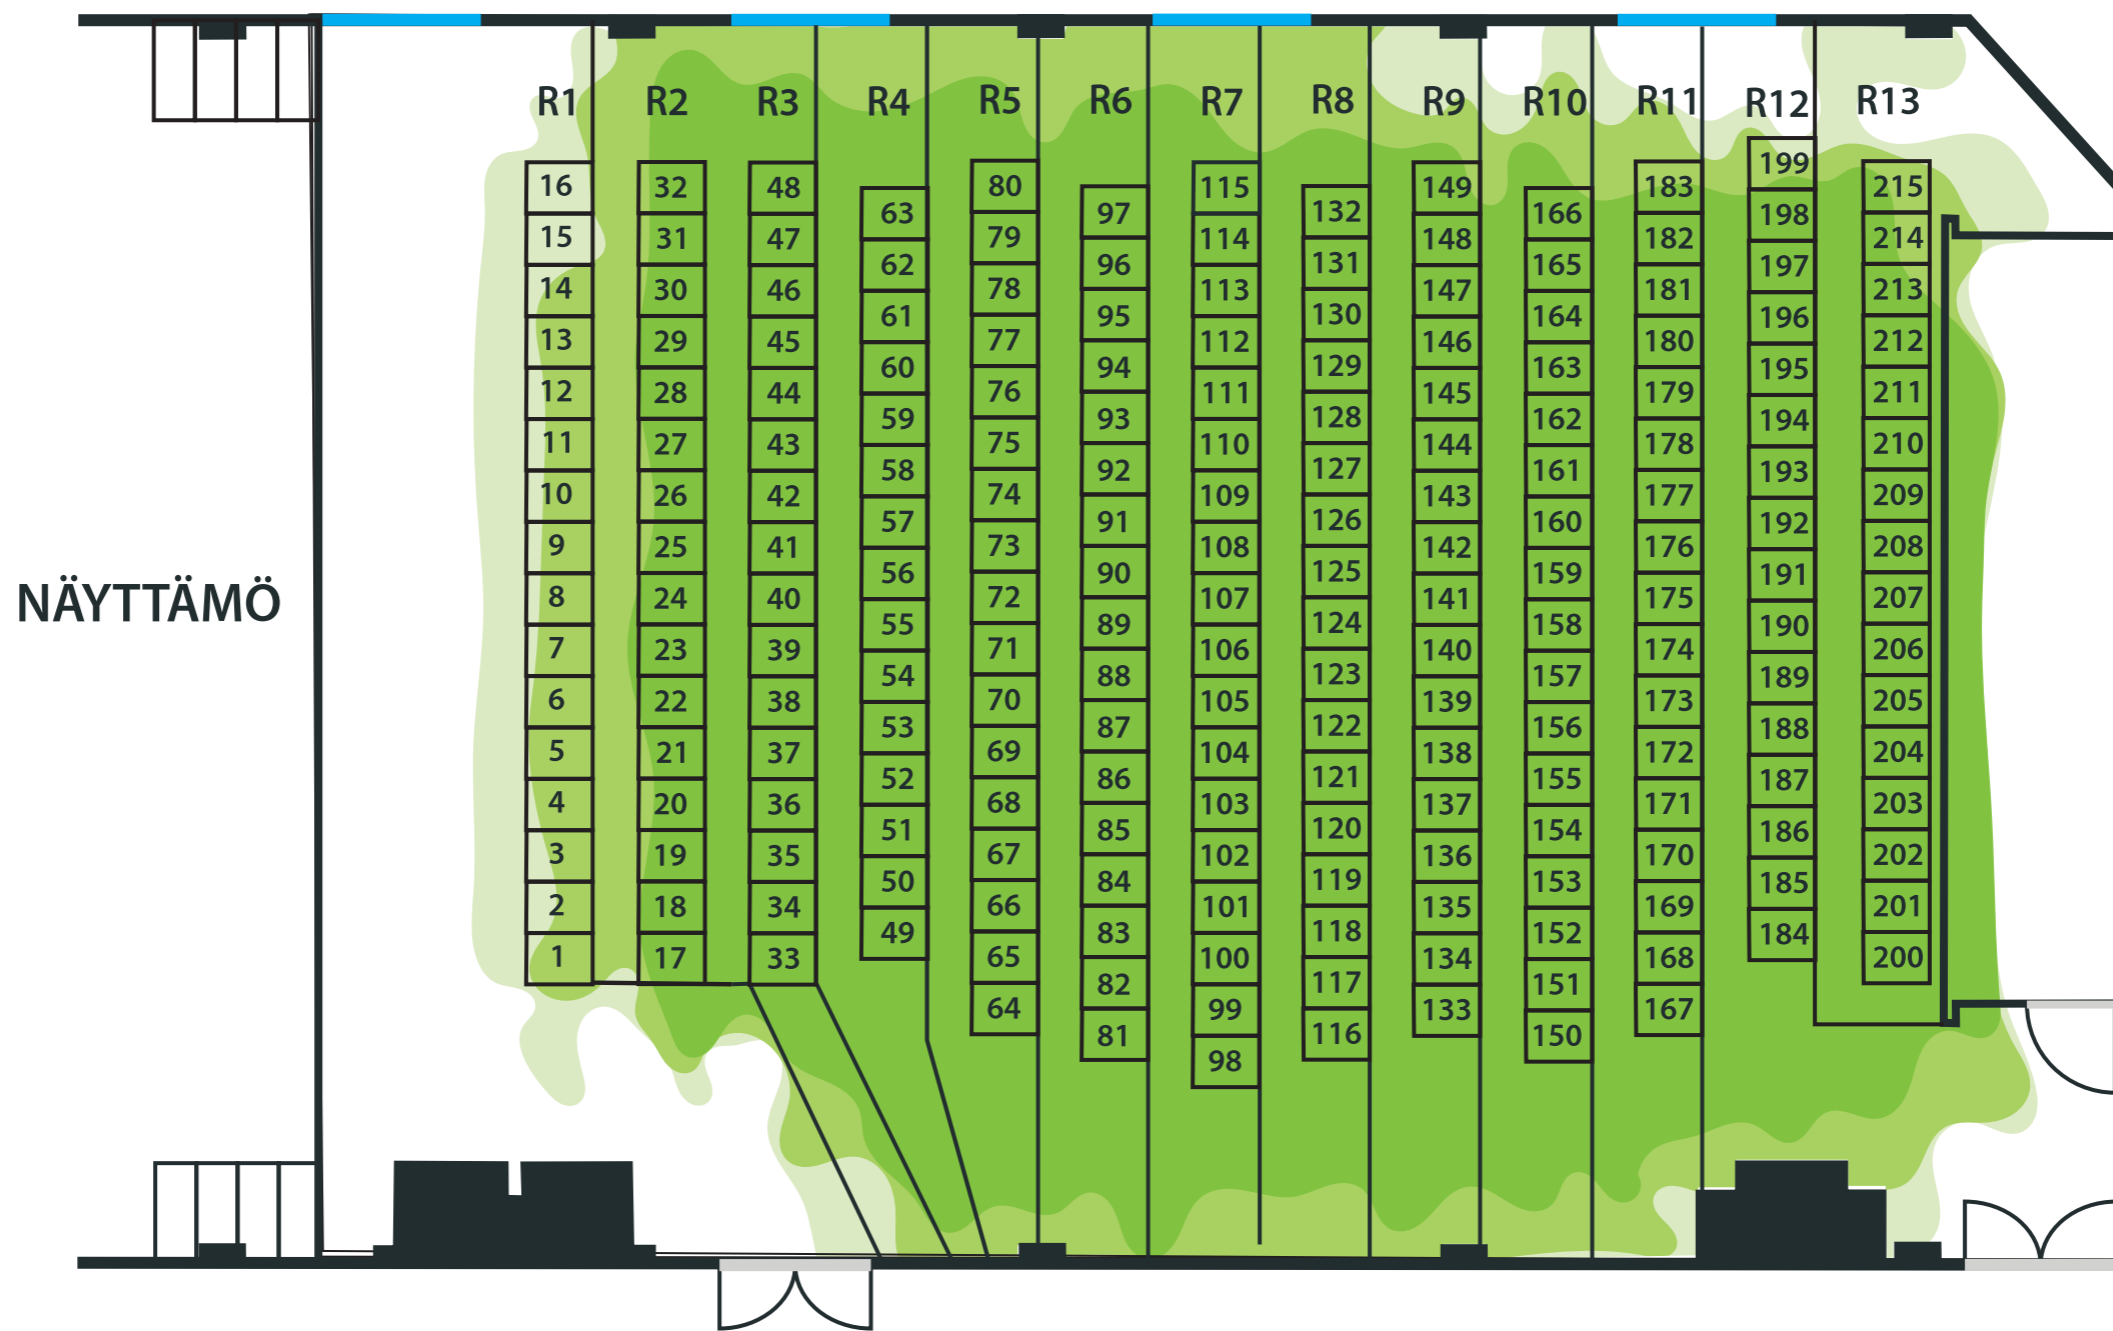

# PÄÄNÄYTTÄMÖ – INDUKTIOSILMUKAN KUULUVUUS

- Erinomainen*
- Hyvä*
- Heikko*
- Häiriö*

*Tekninen tuki:*

*Matti Jääskeläinen*

*044 710 0222*

*Anna palautetta  
kuulokuvat.fi*